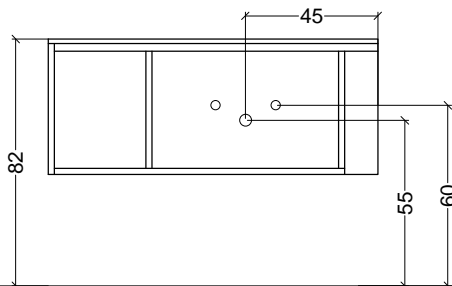

HARMONY 110

__ prof.60-35 / depth 60-35 / tiefe 60-35 / глубина 60-35

Attacchi idrici e installazione / Hydraulic connections and installation / Wasser Anschlüsse und Installation / водоснабжение и установка

ATTENZIONE : le misure e le quote riportate sono da ritenersi indicative
WARNING : measures and dimensions have to be considered indicative
ACHTUNG : angegebene massen und hinweise sind indikativ
внимание : приведенные размеры и измерения считаются ориентировочными

HARMONY 140__ prof.60-35 / depth 60-35 / tiefe 60-35 / глубина 60-35

Attacchi idrici e installazione / Hydraulic connections and installation / Wasser Anschlüsse und Installation / водоснабжение и установка