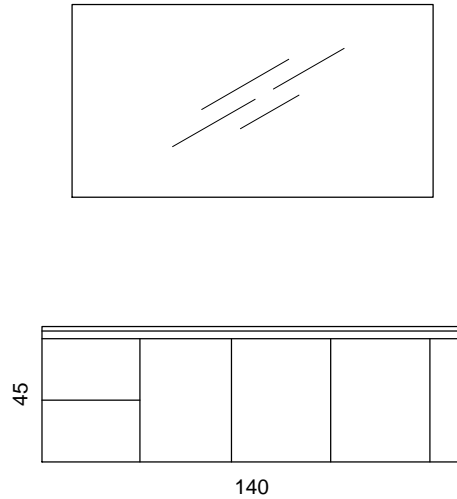

HARMONY 110

__ prof.60-35 / depth 60-35 / tiefe 60-35 / глубина 60-35

Attacchi idrici e installazione / Hydraulic connections and installation / Wasser Anschlüsse und Installation / водоснабжение и установка

HARMONY 140__ prof.60-35 / depth 60-35 / tiefe 60-35 / глубина 60-35

Attacchi idrici e installazione / Hydraulic connections and installation / Wasser Anschlüsse und Installation / водоснабжение и установка