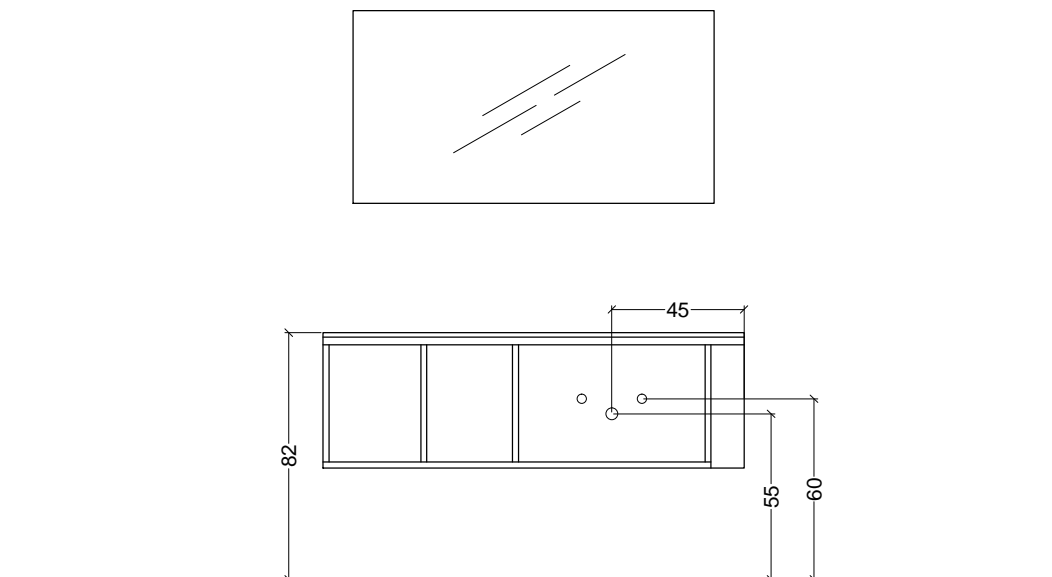

HARMONY 110

__ prof.60-35 / depth 60-35 / tiefe 60-35 / глубина 60-35

Attacchi idrici e installazione / Hydraulic connections and installation / Wasser Anschlüsse und Installation / водоснабжение и установка

HARMONY 140__ prof.60-35 / depth 60-35 / tiefe 60-35 / глубина 60-35

Attacchi idrici e installazione / Hydraulic connections and installation / Wasser Anschlüsse und Installation / водоснабжение и установка