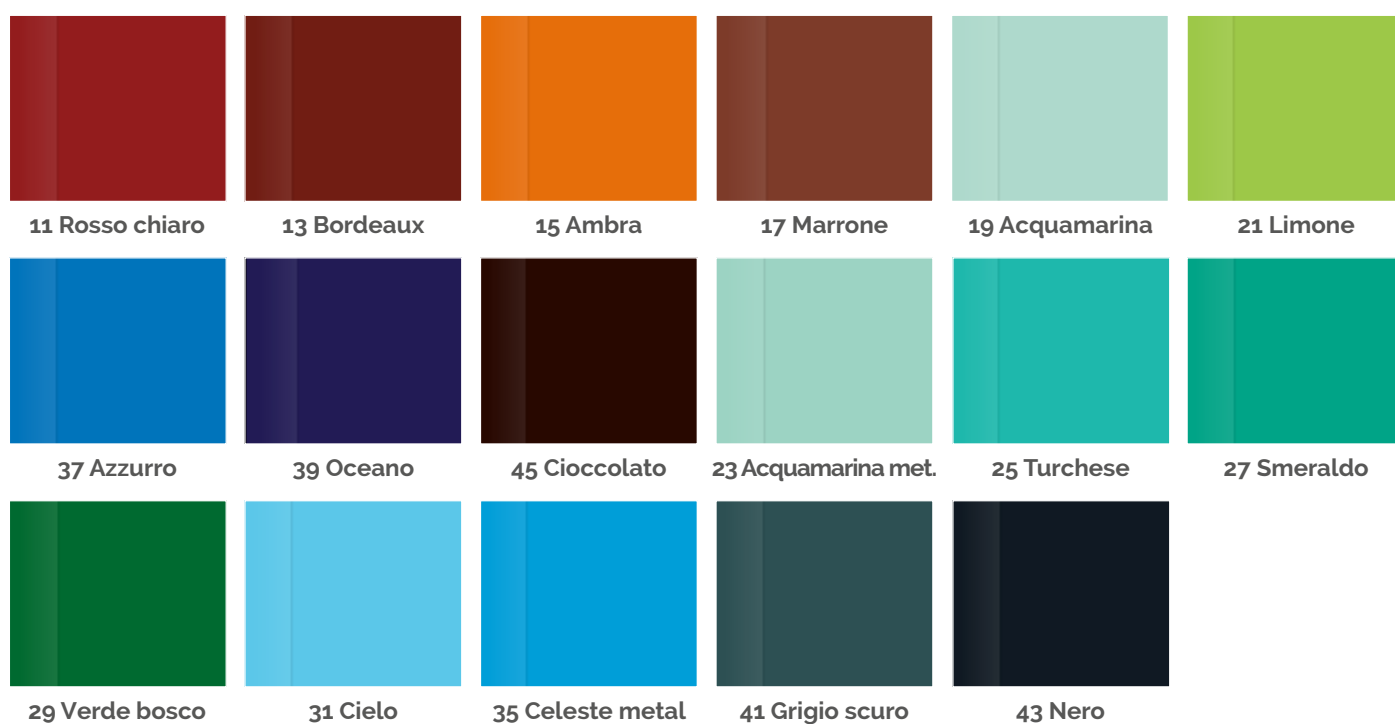

Verde Lime

Verde muschio

Turchese

Azzurro

Celeste

Blu notte

Blu elettrico

Cipria

Viola

Fucsia

Nocciola

Caffè

Testa di moro

Arancio

Zucca

Rosso rubino

Top Vetro - extrachiaro

Top Vetro - float

Laccati patinati

Patinato beige

Patinato rosa

Patinato celeste

Patinato verde

Essenze legno

Blu

Sabbia

Verde acquamarina