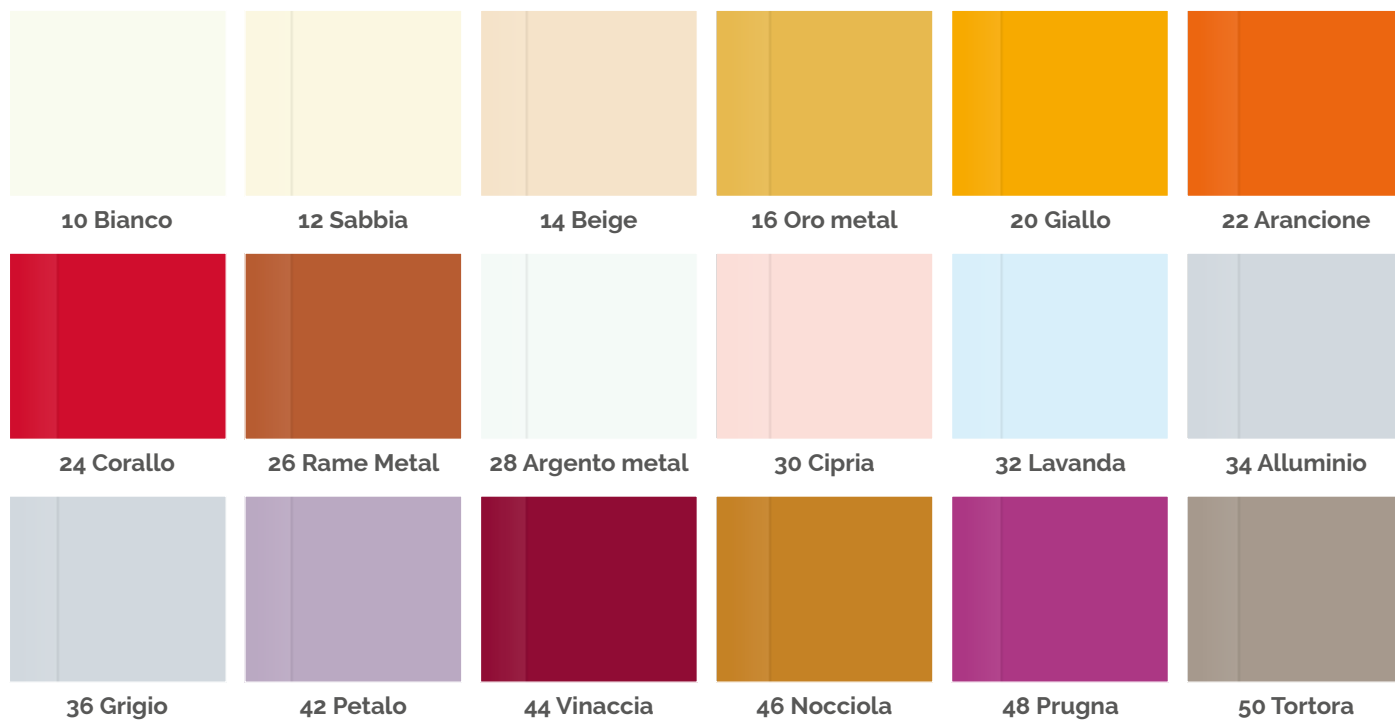

Verde Lime

Verde muschio

Turchese

Azzurro

Celeste

Blu notte

Blu elettrico

Cipria

Viola

Fucsia

Nocciola

Caffè

Testa di moro

Arancio

Zucca

Rosso rubino

Top Vetro - extrachiaro

Top Vetro - float

Laccati patinati

Patinato beige

Patinato rosa

Patinato celeste

Patinato verde

Essenze legno

Ciliegio

Top in marmo

Carrara

Aghia marina

Travertino lucido

Verde Guatemala

Top cristallo

Granito grigio