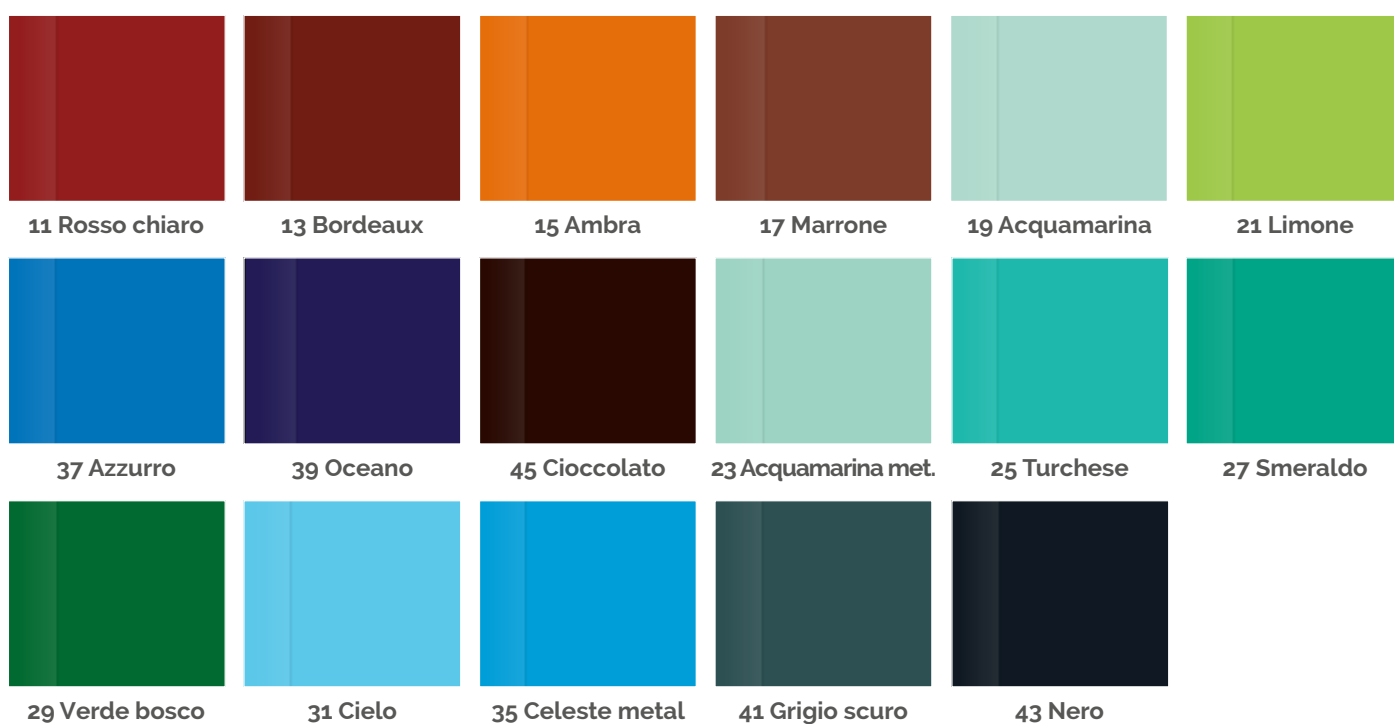

Grigio chiaro

Grigio scuro

Grigio azzurro

Nero

Verde chiaro

Mela

Verde Lime

Turchese

Azzurro

Celeste

Blu notte

Cipria

Viola

Fucsia

Nocciola

Caffè

Testa di moro

Arancio

Zucca

Rosso rubino

Top Vetro - extrachiaro

Top Vetro - float

Laccati patinati

Patinato beige

Patinato rosa

Patinato celeste

Patinato verde