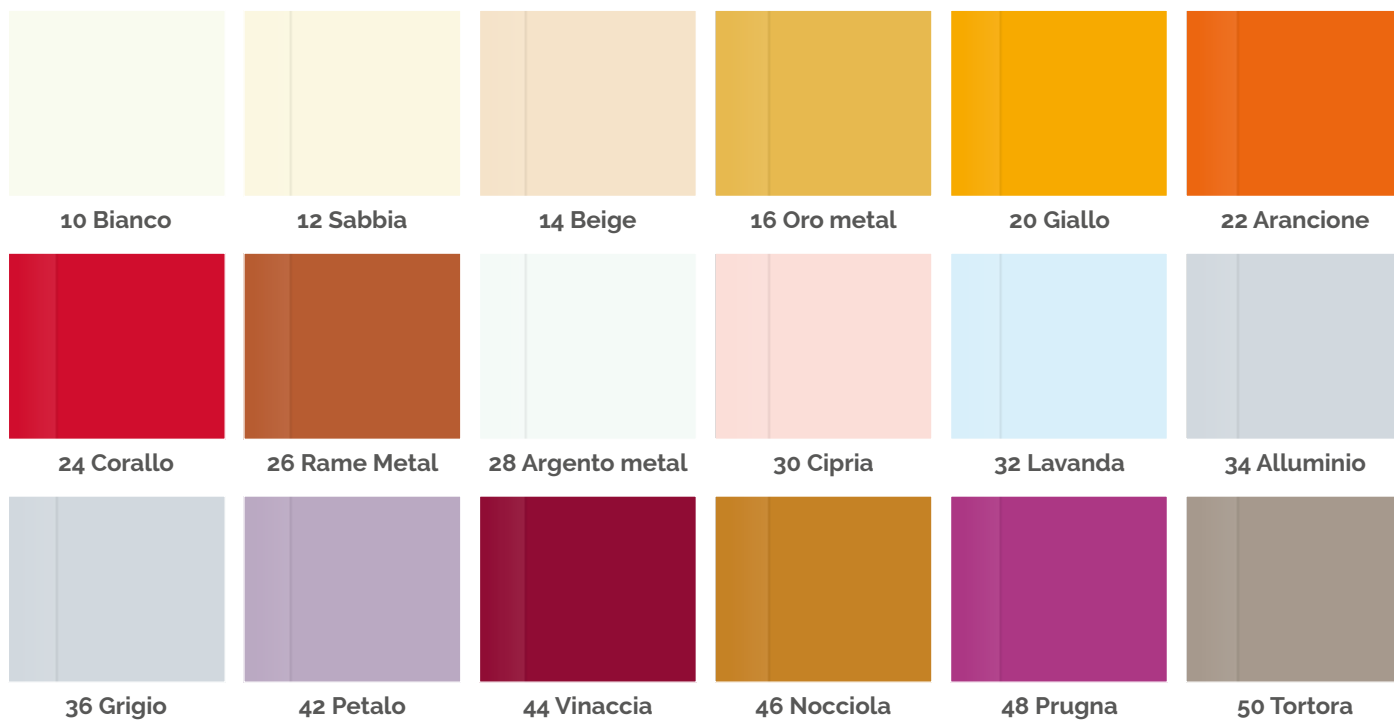

Grigio chiaro

Grigio scuro

Grigio azzurro

Nero

Verde chiaro

Mela

Verde Lime

Turchese

Azzurro

Celeste

Blu notte

Cipria

Viola

Fucsia

Nocciola

Caffè

Testa di moro

Arancio

Zucca

Rosso rubino

Top Vetro - extrachiaro

Top Vetro - float

Laccati patinati

Patinato beige

Patinato rosa

Patinato celeste

Patinato verde